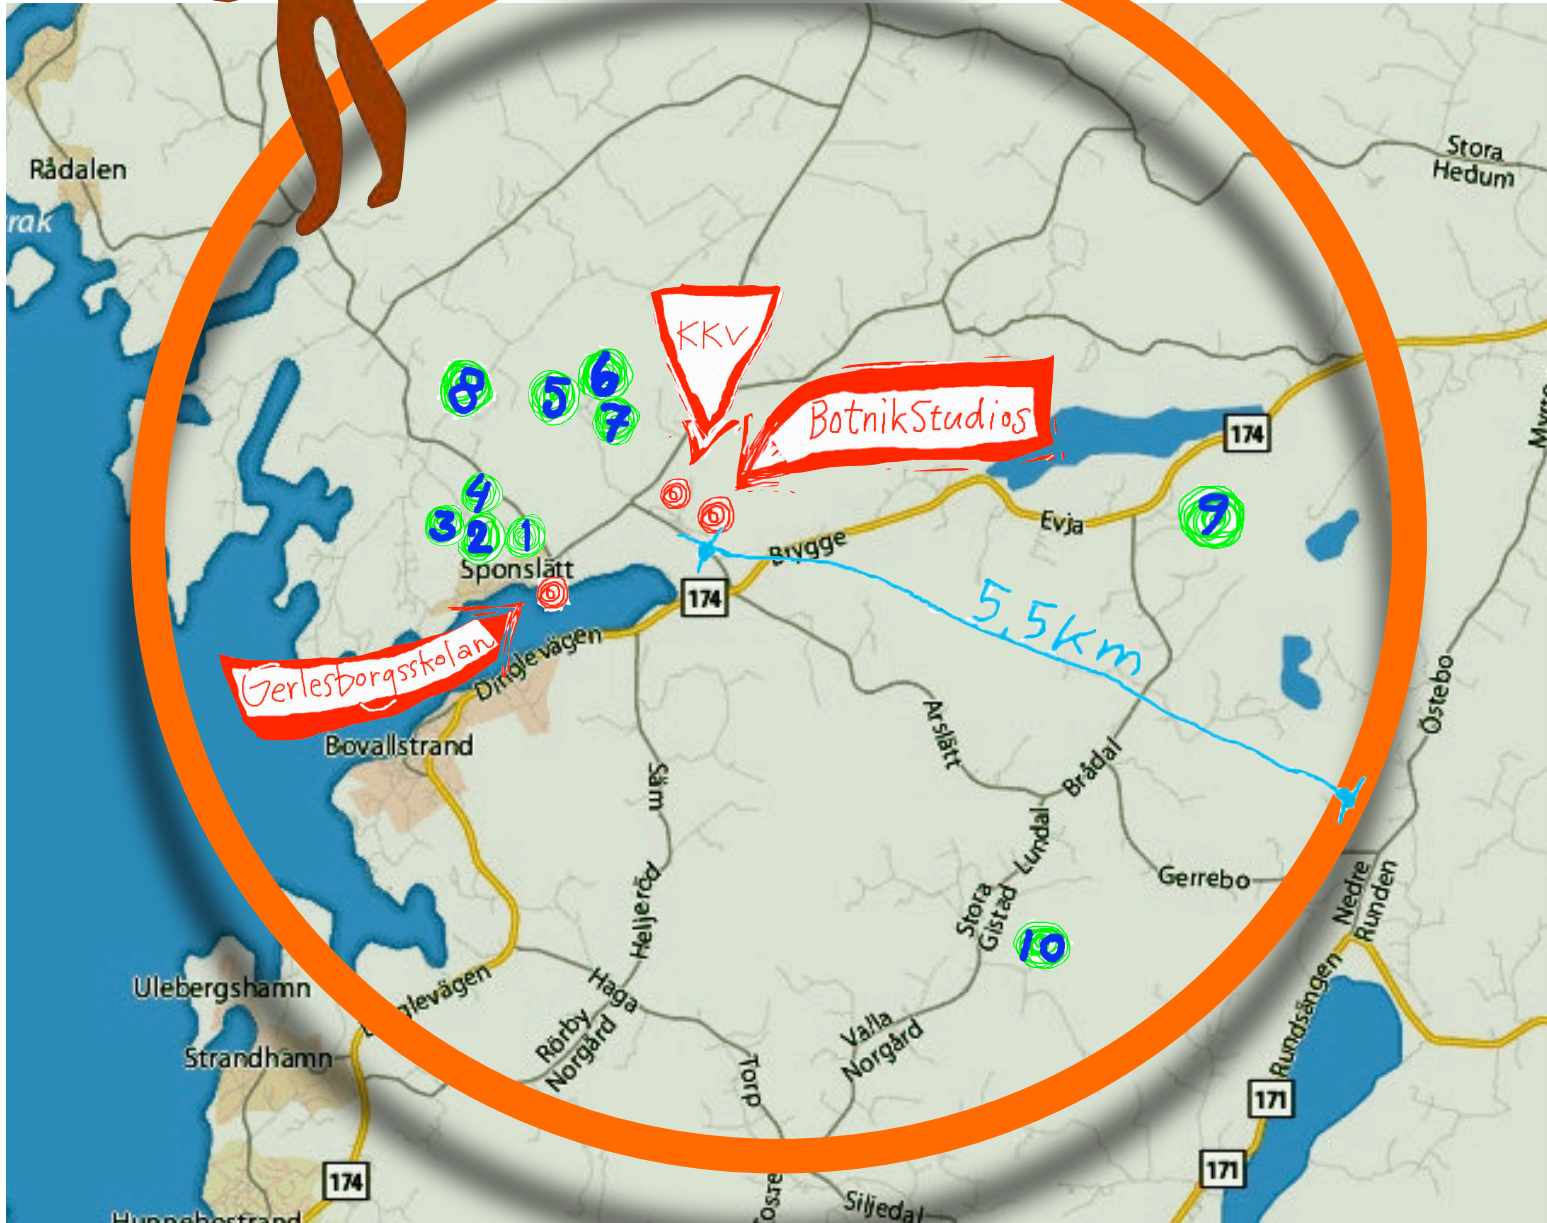

Elvakaffe i Öppna Ateljéer

Klockan 10 - 12

3 - 4 - 5 Juli

Besök några av traktens konstnärer
för ett samtal över en kopp kaffe

- | | | | |
|---|-----------|-------------------------------|-------|
| 1. Margareta Blomberg, måleri | tel 51549 | 6. Håkan Olson, måleri | 52716 |
| 2. Bosse Anås, skulptur | 51609 | 7. Annett Florén, keramik | 51882 |
| Marianne Gunnemark, keramik | 51609 | 8. Marianne Sterner, måleri | 53289 |
| 3. Birgitta Eriksson-Fast, grafik, måleri | 51265 | 9. Christina Ärlestig, måleri | 91213 |
| 4. Carina Paulsson, måleri (ej fredag) | 57131 | 10. Janolof Bengtsson, måleri | 52220 |
| 5. Birgitta Bengtson, måleri | 51066 | Gunilla B. Blomstrand, textil | 52220 |